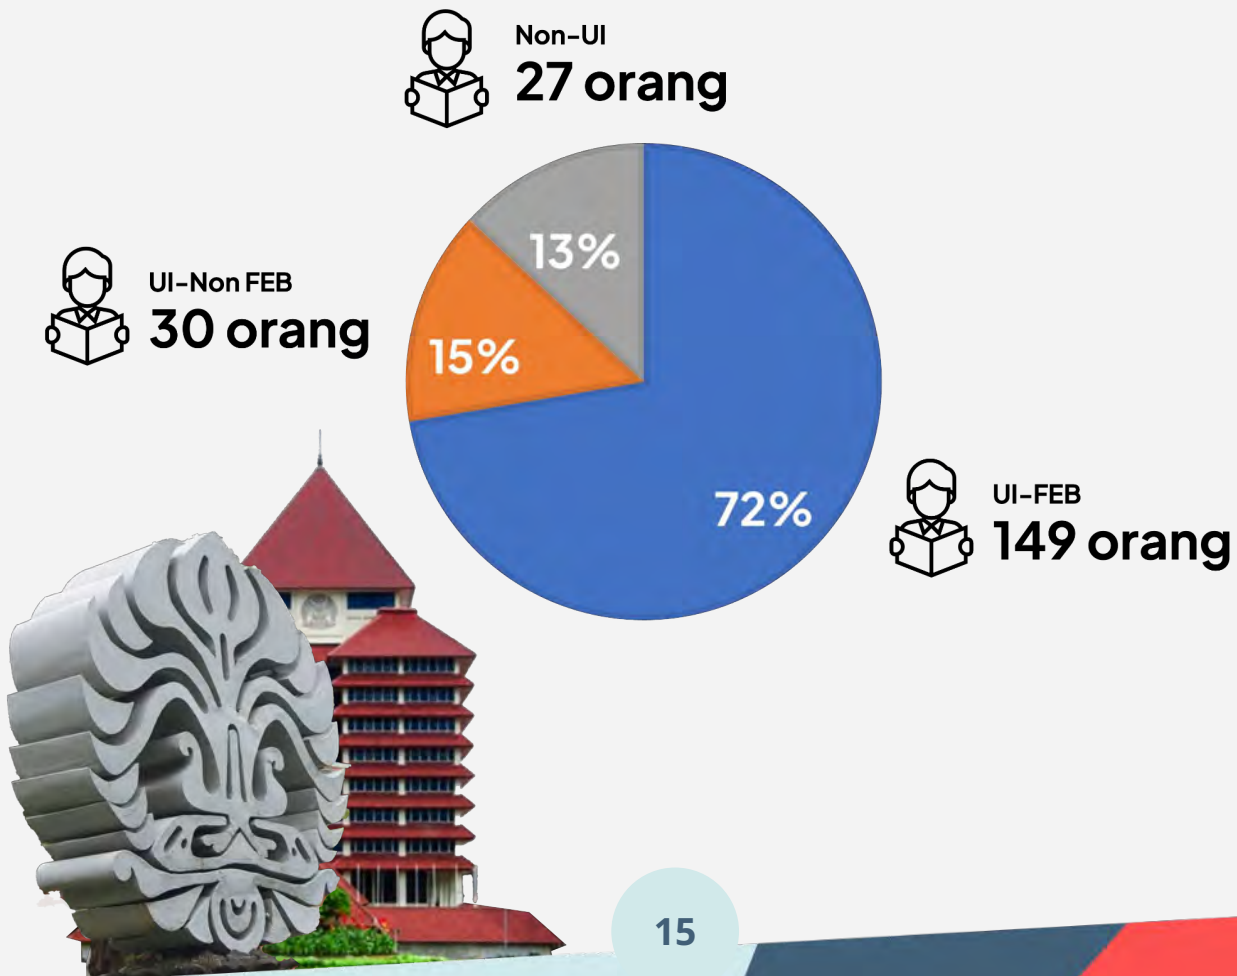

Total 846 mahasiswa terbantu dan 206 penerima aktif Beasiswa ILUNI FEB UI (Juni 2024) dengan total beasiswa sebesar Rp 1,88 Milyar per tahun.