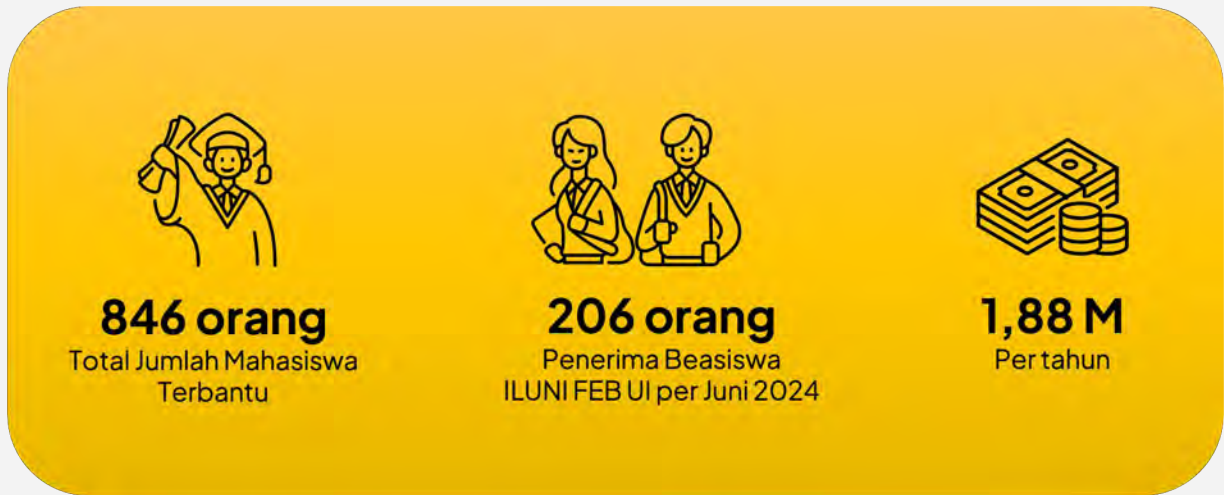

Bebek Bentu Cempaka Putih

Jl. Cempaka Putih Barat XXVI No. 10 Jakarta Pusat.

Buka setiap hari (10.00-21.00 WIB).

Tlp: 021-421-310 / WhatsApp 0858-9143-8484

Beasiswa ILUNI FEB UI

ILUNI FEB UI berkomitmen untuk terus berkontribusi bagi almamater dengan program Beasiswa ILUNI FEB UI.