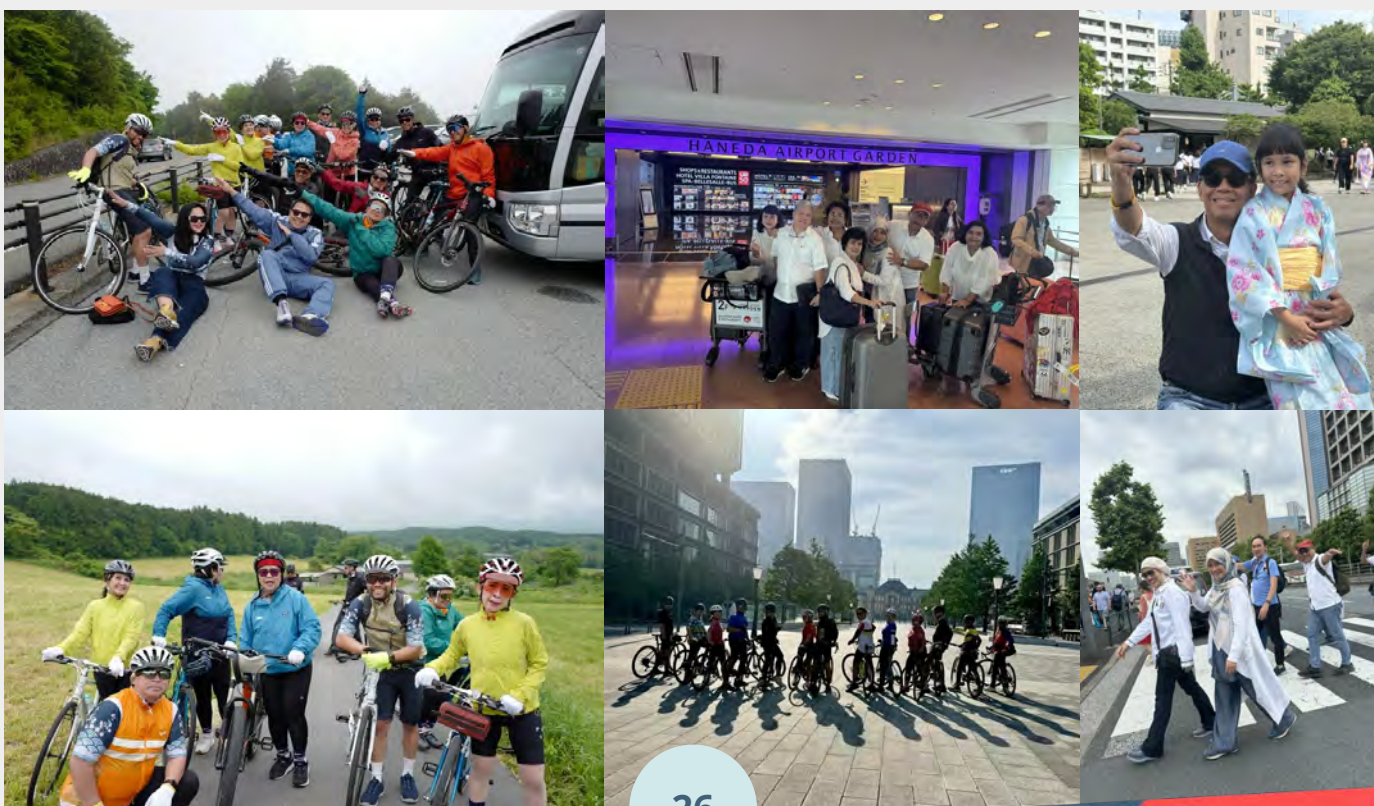

Zero Sixers Cycling Goes to Tokyo

Komunitas pesepeda alumni FEB UI, Zero Sixers, bersama keluarga mengadakan perjalanan seru ke Jepang pada tanggal 23-29 Mei 2024. Mereka mengunjungi dua kota ikonik, Tokyo dan Osaka, dan menjelajahi berbagai tempat menarik di negeri matahari terbit.

Selain bersepeda, Zero Sixers juga menikmati keindahan dan budaya Jepang dengan mengunjungi berbagai destinasi terkenal. Perjalanan ini menjadi pengalaman yang penuh petualangan dan kebersamaan.

Yuk, bergabung dengan komunitas lintas angkatan yang seru dan penuh petualangan ini! Mari rasakan keseruan bersepeda dan menjelajahi dunia bersama Zero Sixers.